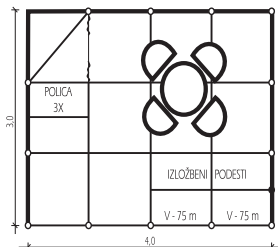

**NACRTI IZLOŽBENO - PROMOTIVNOG PROSTORA I OPIS INSTALACIJA
NA SAJMU "ZOS 2009" I SAJAMSKOJ MANIFESTACIJI "DANI KNJIGE"**

Tuzla, 05. - 09.05.2009. godine

● OPREMLJEN, U SAJAMSKOM PAVILJONU

TIP "ZOS"

OPIS: Ograđen prostor sa tri strane zidom, sa nazivom izlagača u blok slovima
OPREMA: 1 degažman sa policom dim. 1 x 1 m/h = 2,5; set polica dim. 1 x 0,5 m/h = 2,5m; 2 pulta dim. 1 x 0,5 m/h = 73; 1 sto; 4 stolice; tepih; 1 korpa za otpatke; 1 pepeljara.
POVRŠINA: min. 12m² uz mogućnost spajanja dva ili više štandova iste ili druge vrste;

CIJENA: 108,- KM/m²

Štand je moguće dopuniti opremom po izboru iz pregleda dodatne opreme !

TIP "KNJIGA"

OPIS: Ograđen prostor sa tri strane zidom, sa nazivom izlagača u blok slovima
OPREMA: 2x konzolna polica ; 1 pulta dim. 1 x 0,5 m/h = 73 1 sto; 4 stolice; tepih; 1 korpa za otpatke; 1 pepeljara.
POVRŠINA: min. 12m² uz mogućnost spajanja dva ili više štandova iste ili druge vrste;

CIJENA: 108,- KM/m²

Štand je moguće dopuniti opremom po izboru iz pregleda dodatne opreme !

● NEOPREMLJEN, U SAJAMSKOM PAVILJONU

OPIS: Ograđen prostor sa tri strane zidom, sa nazivom izlagača u blok slovima
OPREMA: 1 sto; 4 stolice; tepih; 1 korpa za otpatke; 1 pepeljara.
POVRŠINA: min. 9,0 m² ili više;