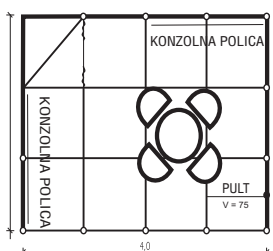

**NACRTI IZLOŽBENO - PROMOTIVNOG PROSTORA I OPIS INSTALACIJA
NA SAJMU "ZOS 2009" I SAJAMSKOJ MANIFESTACIJI "DANI KNJIGE"**

Tuzla, 05. - 09.05.2009. godine

● OPREMLJEN, U SAJAMSKOM PAVILJONU

TIP "ZOS"

OPIS: Ograđen prostor sa tri strane zidom, sa nazivom izlagača u blok slovima
OPREMA: 1 degažman sa policom dim. 1 x 1 m/h = 2,5; set polica dim. 1 x 0,5 m/h = 2,5m; 2 pulta dim. 1 x 0,5 m/h = 73; 1 sto; 4 stolice; tepih; 1 korpa za otpatke; 1 pepeljara.
POVRŠINA: min. 12m² uz mogućnost spajanja dva ili više štandova iste ili druge vrste;

CIJENA: 108,- KM/m²

Štand je moguće dopuniti opremom po izboru iz pregleda dodatne opreme !

TIP "KNJIGA"

OPIS: Ograđen prostor sa tri strane zidom, sa nazivom izlagača u blok slovima
OPREMA: 2x konzolna polica ; 1 pulta dim. 1 x 0,5 m/h = 73 1 sto; 4 stolice; tepih; 1 korpa za otpatke; 1 pepeljara.
POVRŠINA: min. 12m² uz mogućnost spajanja dva ili više štandova iste ili druge vrste;