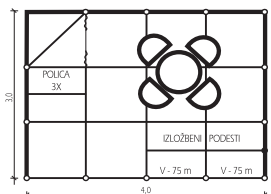

#### a) IZLOŽBENI PROSTOR TIP "A"

**OPIS:** Ograđen prostor sa tri strane zidom, sa nazivom izlagača u blok slovima postavljenim na 2 pleksi stuba štanda.

**OPREMA:** 1 kuhinja 1,5 x 2,0; 1 kancelarija 2,5 x 3,0; 1 info pult 0,5 x 1,0 x 0,73; 2 staklene vitrine 0,5 x 1,0 x 2,5; 2 pleksi stuba 0,5 x 0,5 x 0,66; 2 set police 0,5 x 1,0 x 2,5; 1 radni pult 0,5 x 1,00 x 0,9; 1 konzolna polica 0,3 x 2,0; 1 vješalica; 5 m<sup>2</sup> sistemske strukture; 1 sto sa stolnjakom; 4 stolice; tepih; 1 korpa za otpatke; 1 pepeljara.

#### b) IZLOŽBENI PROSTOR TIP "B"

**OPIS:** Ograđen prostor sa tri strane zidom, sa nazivom izlagača u blok slovima

**OPREMA:** 1 degažman sa policom dim. 1 x 1 m/h = 2,5; set polica dim. 1 x 0,5 m/h = 2,5m; 2 pulta dim. 1 x 0,5 m/h = 73; 1 sto; 4 stolice; tepih; 1 korpa za otpatke; 1 pepeljara.