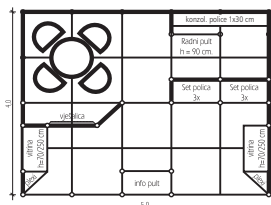

#### a) IZLOŽBENI PROSTOR TIP "A"

**OPIS:** Ograđen prostor sa tri strane zidom, sa nazivom izlagača u blok slovima postavljenim na 2 pleksi stuba štanda.

**OPREMA:** 1 kuhinja 1,5 x 2,0; 1 kancelarija 2,5 x 3,0; 1 info pult 0,5 x 1,0 x 0,73; 2 staklene vitrine 0,5 x 1,0 x 2,5; 2 pleksi stuba 0,5 x 0,5 x 0,66; 2 set police 0,5 x 1,0 x 2,5; 1 radni pult 0,5 x 1,00 x 0,9; 1 konzolna polica 0,3 x 2,0; 1 vješalica; 5 m<sup>2</sup> sistemske strukture; 1 sto sa stolnjakom; 4 stolice; tepih; 1 korpa za otpatke; 1 pepeljara.

#### b) IZLOŽBENI PROSTOR TIP "B"

**OPIS:** Ograđen prostor sa tri strane zidom, sa nazivom izlagača u blok slovima

**OPREMA:** 1 degažman sa policom dim. 1 x 1 m/h = 2,5; set polica dim. 1 x 0,5 m/h = 2,5m; 2 pulta dim. 1 x 0,5 m/h = 73; 1 sto; 4 stolice; tepih; 1 korpa za otpatke; 1 pepeljara.

#### c) IZLOŽBENI PROSTOR TIP "C"

**OPIS:** Ograđen prostor sa tri strane zidom, sa nazivom izlagača u blok slovima

**OPREMA:** 1 sto; 4 stolice; tepih; 1 korpa za otpatke; 1 pepeljara.

**POVRŠINA:** min. 9,0 m<sup>2</sup> ili više;