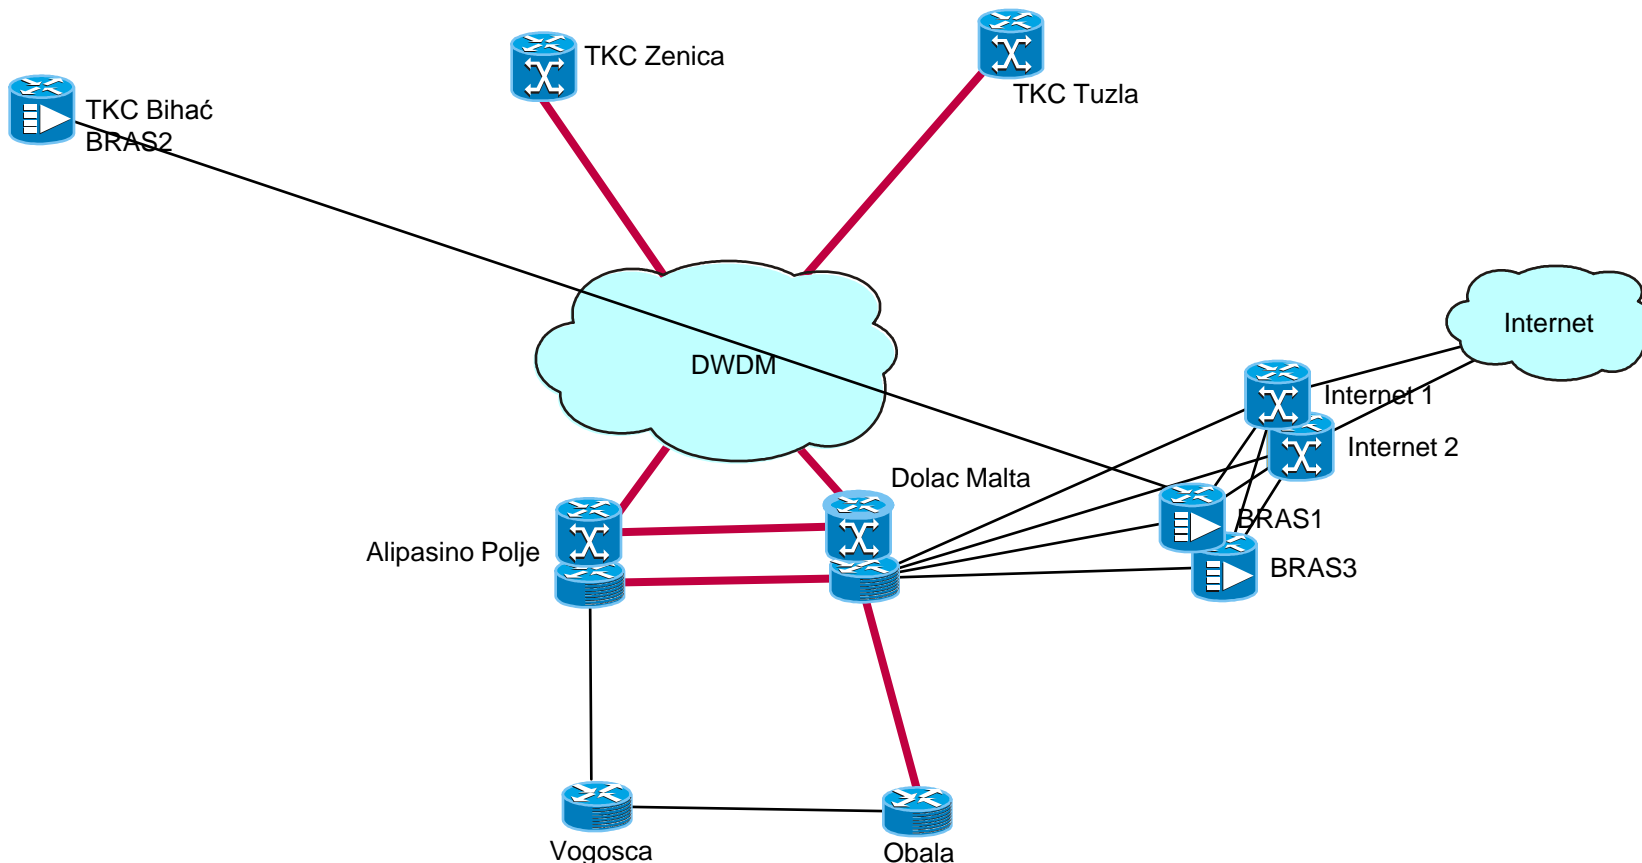

DEFINICIJA

Može se reći da je ICT infrastruktura sistem telekomunikacija putem fiksne mreže, mobilne mreže, satelitskih sistema, radio sistema, RTV broadcasting sistema, kablovske (CaTV) mreže, i posebno Interneta, a sve na bazi SDH/SONET, DWDM, SDH i IP/MPLS tehnologija, i koja objedinjava starije TDM i nove IP mreže.

ICT infrastrukturu čine:

terminalna oprema i uređaji, hardware, software, aplikacije, mrežni protokoli, prenosni kodovi, mreže, sistemi i usluge

Multi-uslužna mreža:

- mreža portala usluga,
- pristupna mreža
- transportna (backbone) mreža

Prije IP/MPLS mreže

Ethernet se može ponuditi preko:

Klasične tehnologije:

- PDH
- SDH (Packet Over SDH)
- ATM

Nove tehnologije:

- DWDM
- Gigabit ethernet
- 10 Gb/s ethernet
- RPR (Resilient Packet Ring)
- MPLS (Multiprotocol Label Switching)

Prenosna mreža BH telecoma

Sadašnje stanje – uprošten prikaz

Sadašnje stanje

- **63 tačke agregacije**
- **Ponovna uspostava toka nakon ispada primarnog puta ispod 50ms**
- **Kapacitet linkova u kičmi i Sarajevskom prstenu je 10 Gbps**
- **Mreža zadovoljava kapacitivne i funkcionalne potrebe ostalih telekomunikacionih sistema (UMTS, IPTV, VoIP ...)**
- **Internet saobraćaj 'zatvoren' u jedan od VPN-ova u IP/MPLS mreži**
- **Mreža je kreirana da zadovolji potrebe korisnika podatkovnih VPN-ova**