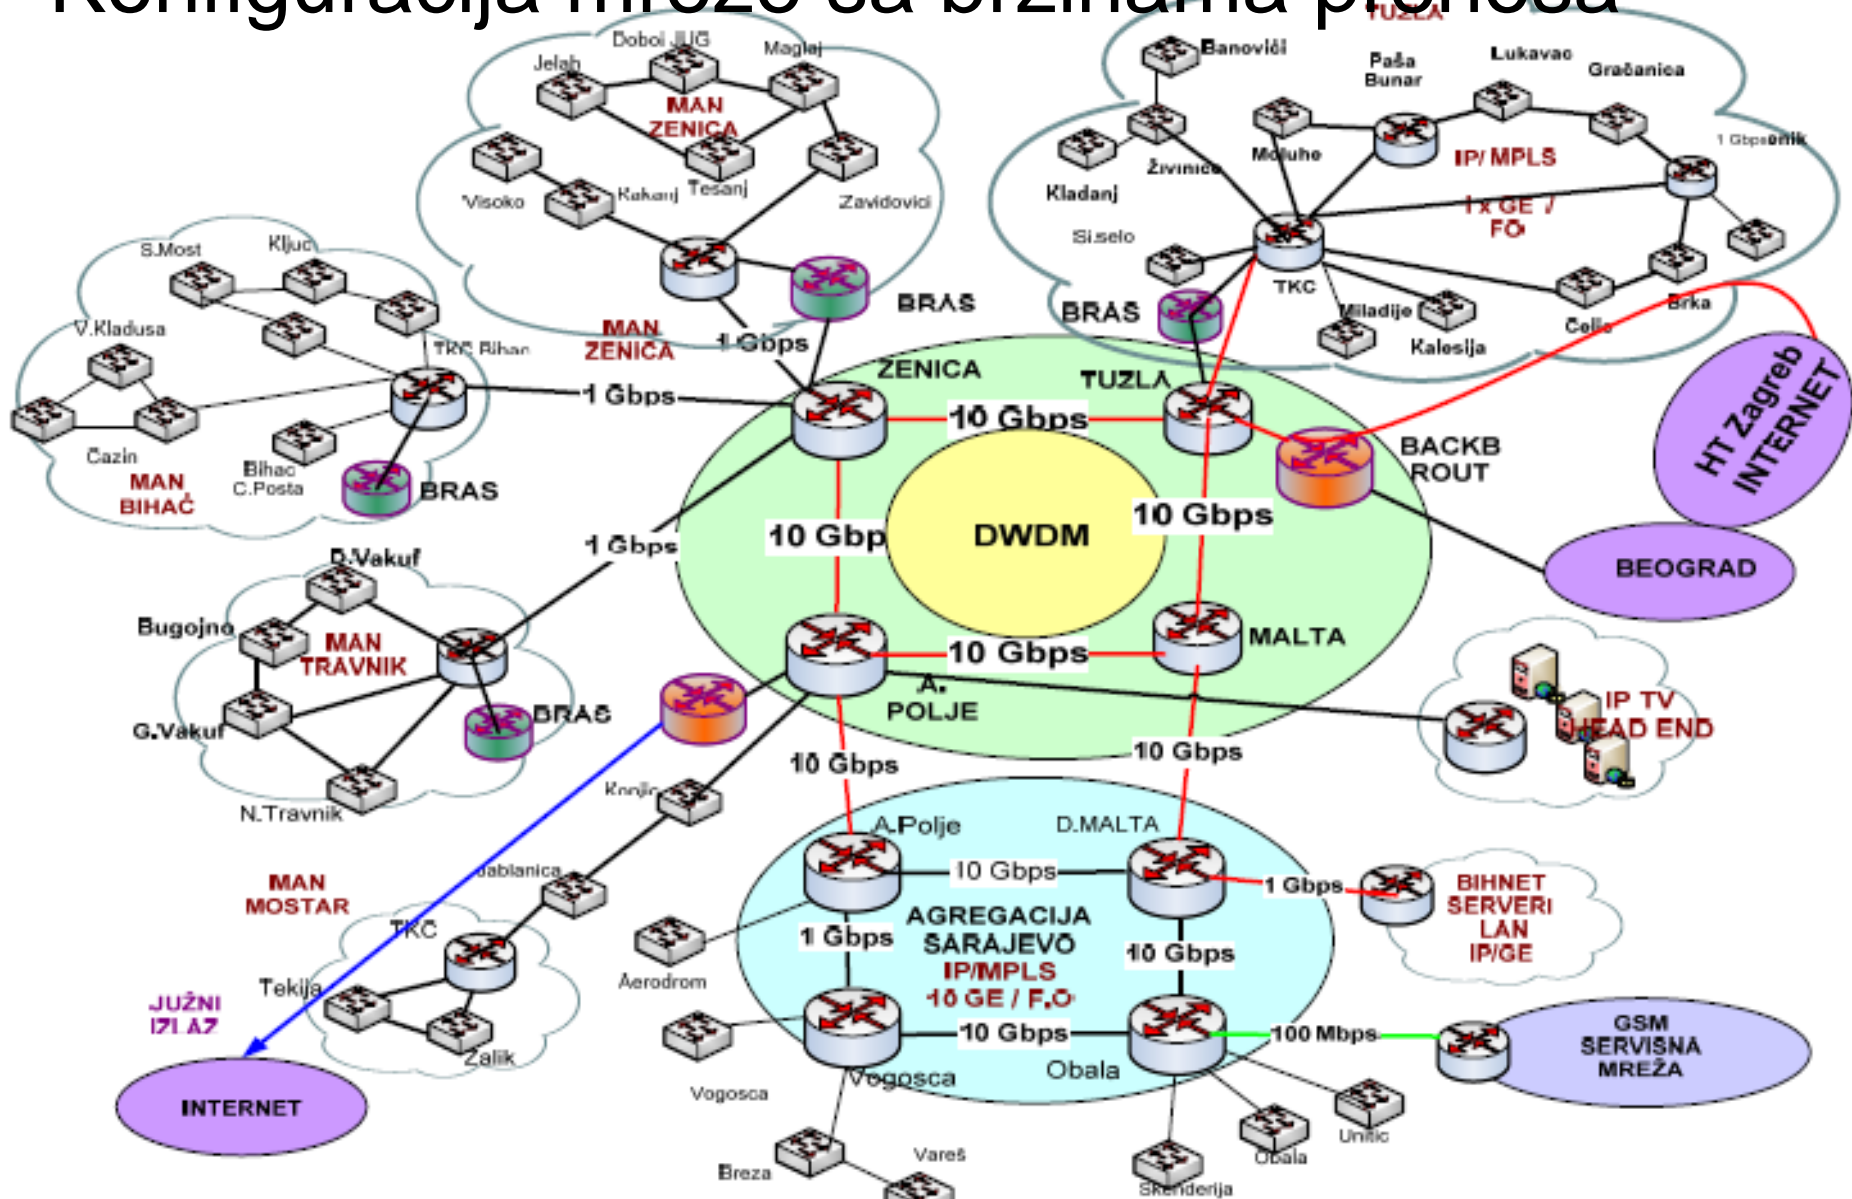

Konfiguracija mreže sa brzinama prenosa