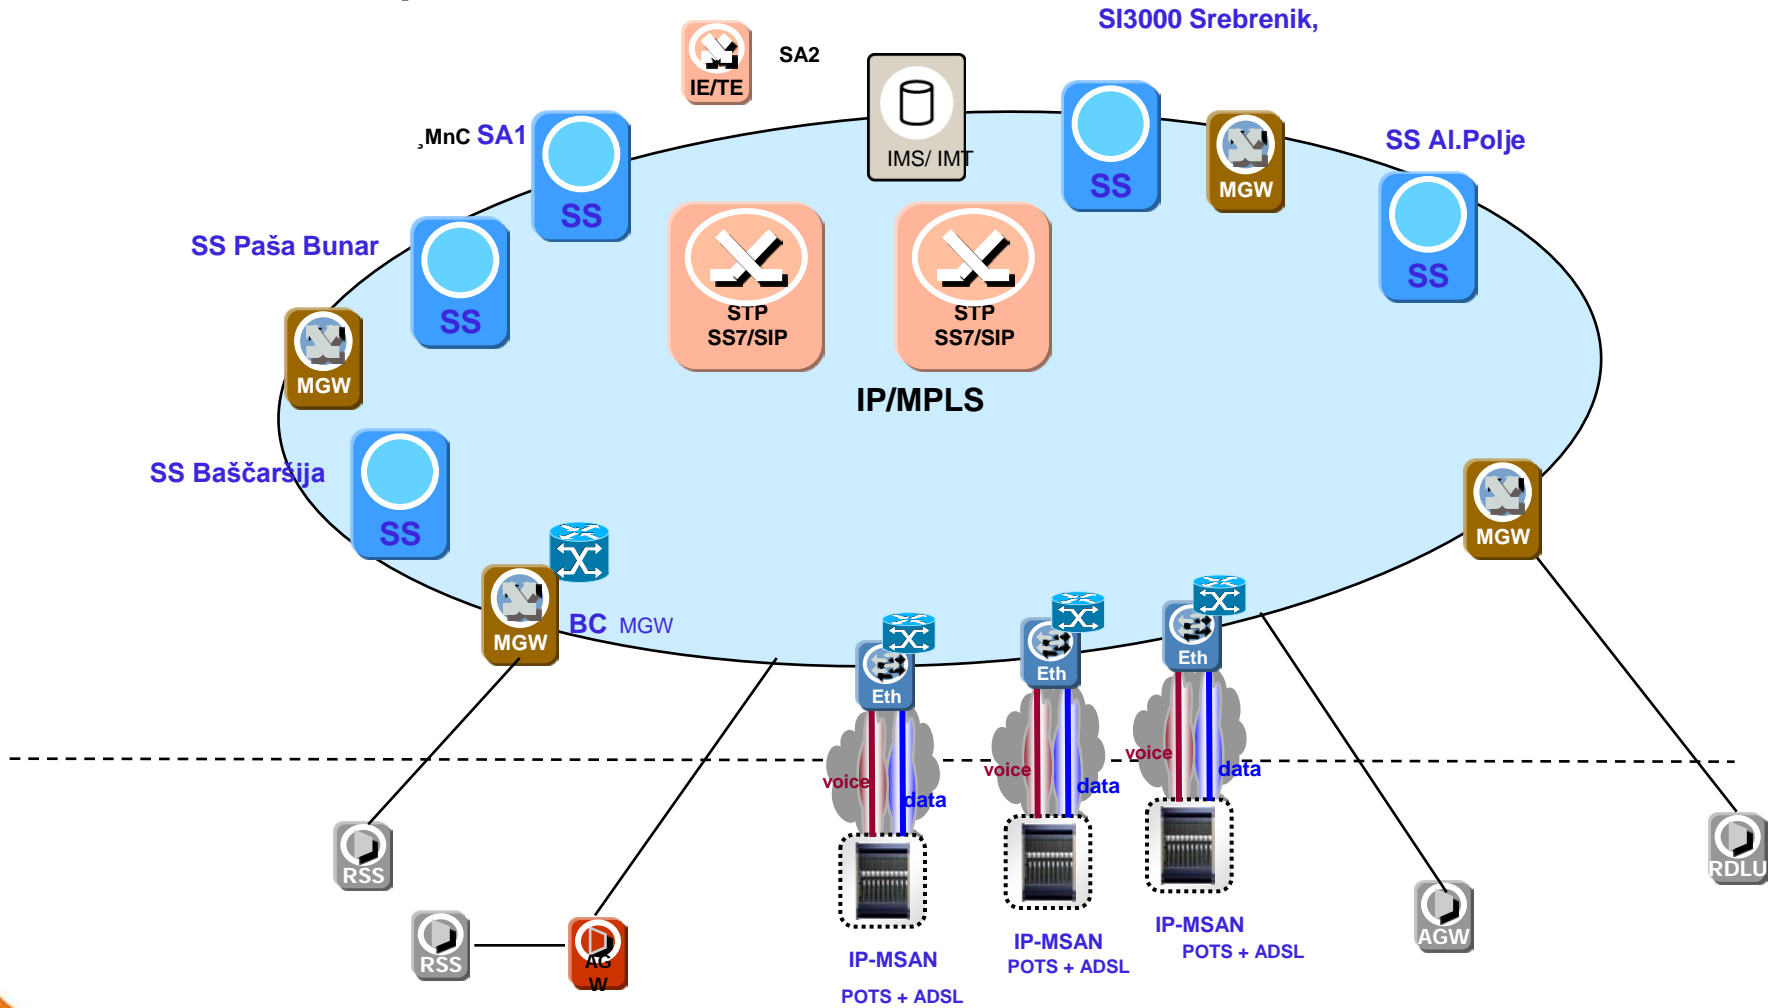

Transportna mreža BH Telecoma - uskoro