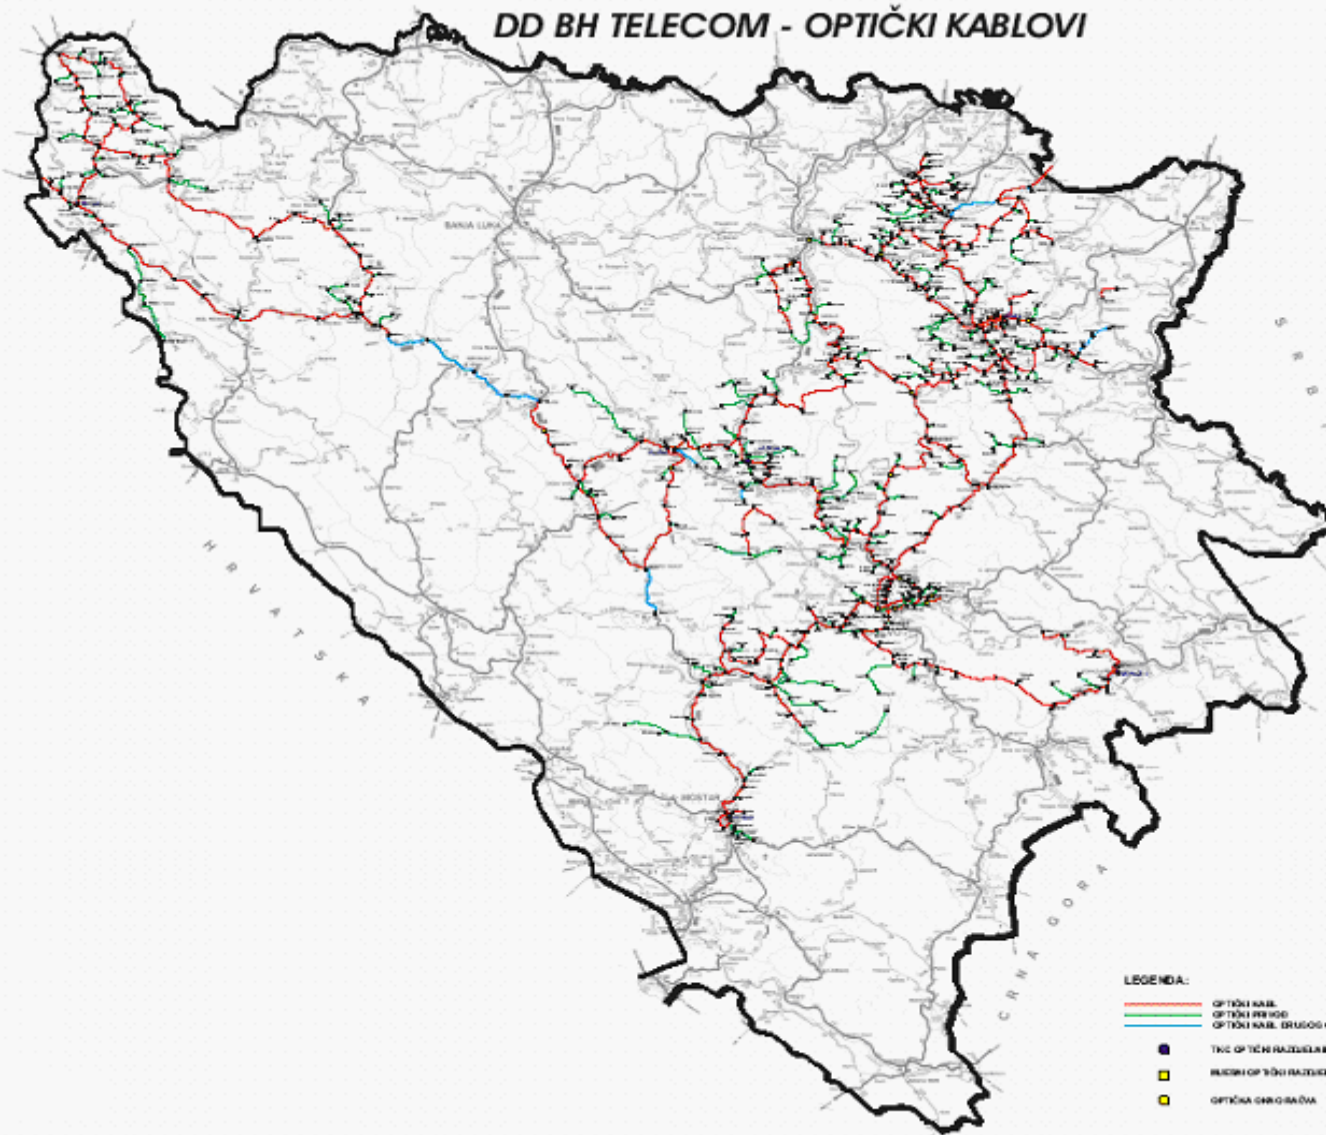

DD BH TELECOM - OPTIČKI KABLOVI