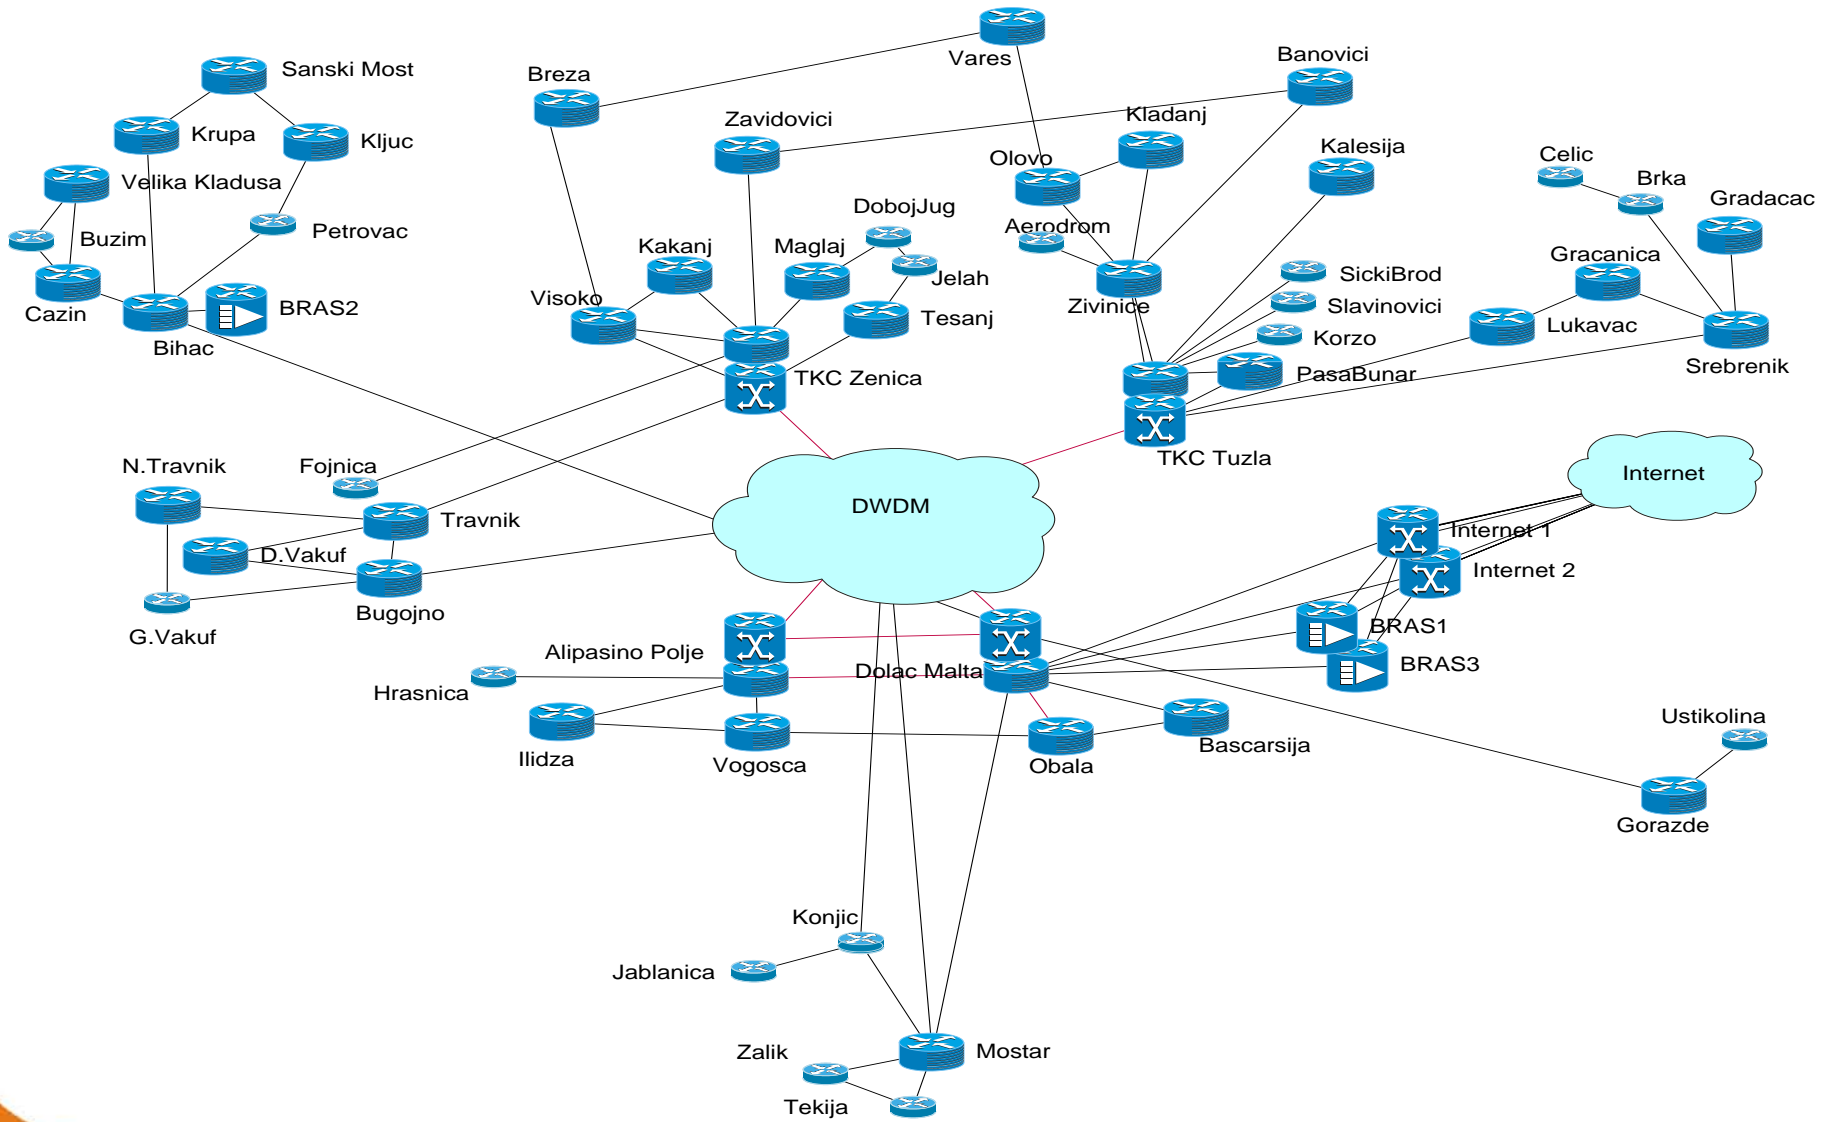

Prenosna mreža BH telecoma