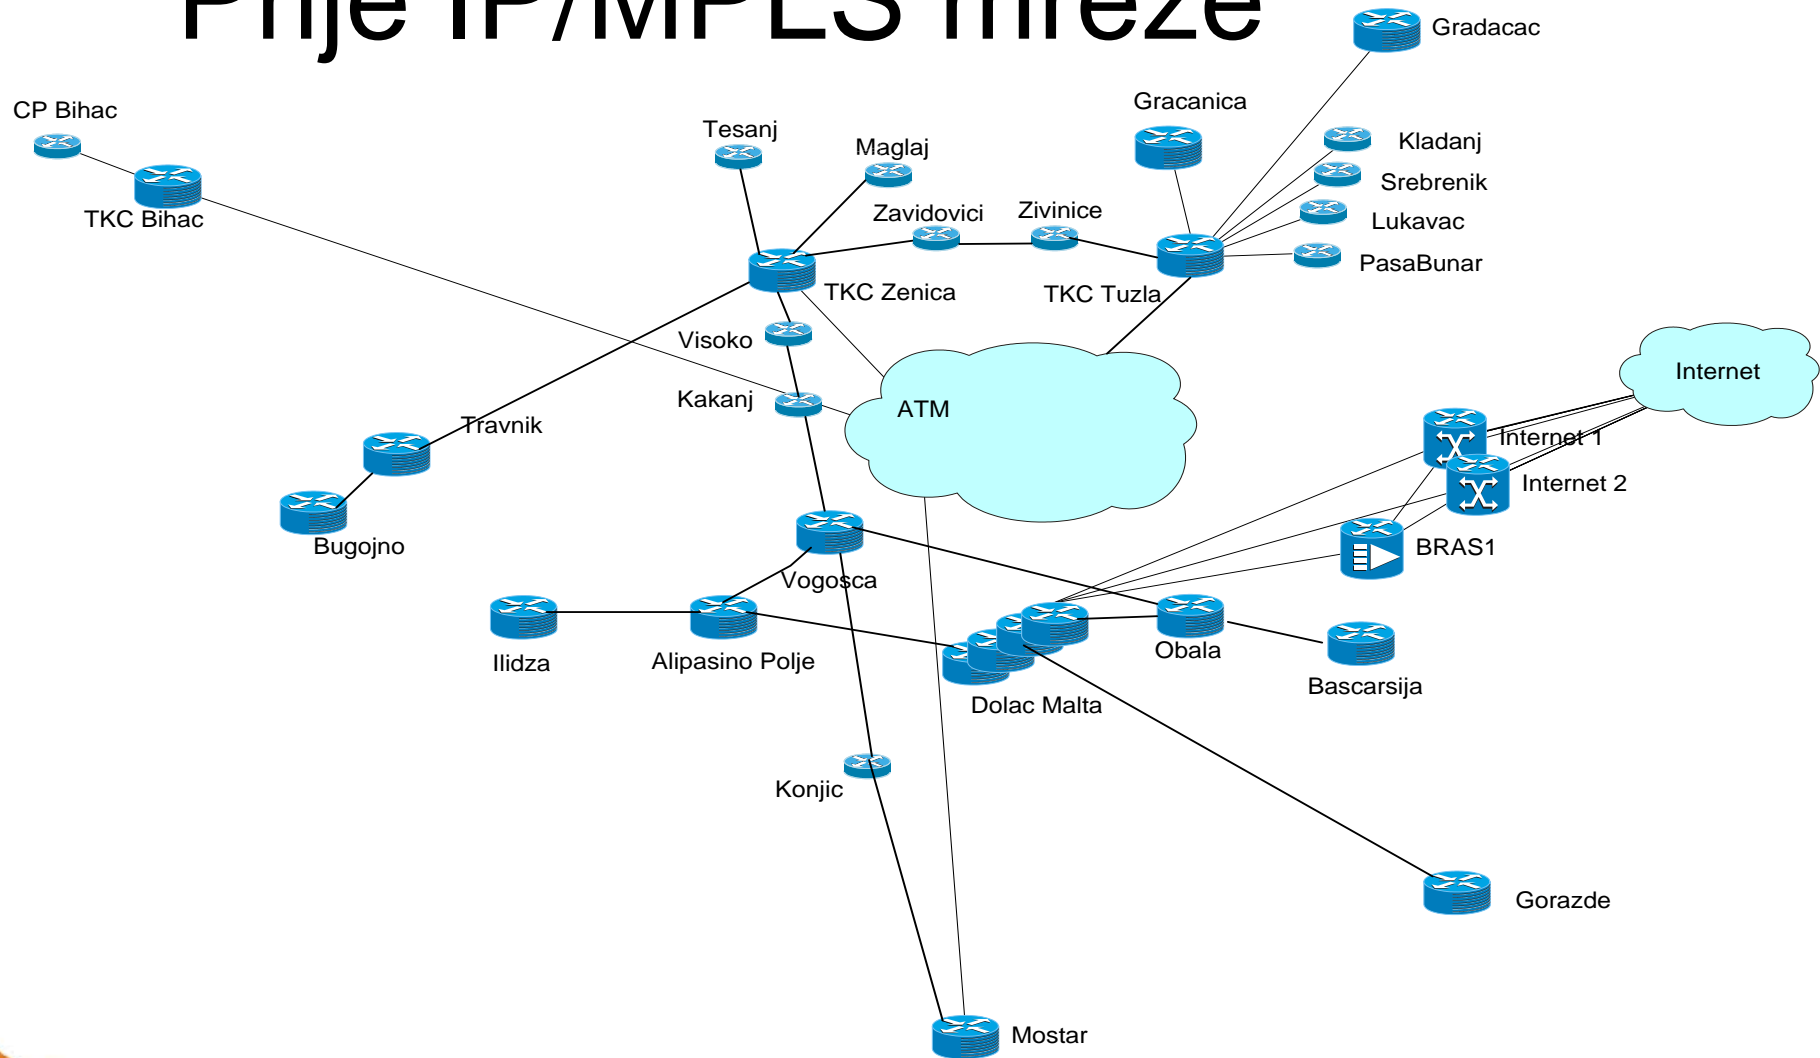

DEFINICIJA

Može se reći da je ICT infrastruktura sistem telekomunikacija putem fiksne mreže, mobilne mreže, satelitskih sistema, radio sistema, RTV broadcasting sistema, kablovske (CaTV) mreže, i posebno Interneta, a sve na bazi SDH/SONET, DWDM, SDH i IP/MPLS tehnologija, i koja objedinjava starije TDM i nove IP mreže.

ICT infrastrukturu čine:

terminalna oprema i uređaji, hardware, software, aplikacije, mrežni protokoli, prenosni kodovi, mreže, sistemi i usluge

Multi-uslužna mreža:

- mreža portala usluga,
- pristupna mreža
- transportna (backbone) mreža

Transportne mreže mogu biti:

PSTN/ISDN, PLMN, ATM, SLIP/PPP, X.25, Ethernet, Frame relay, iznajmljene linije i finalno IP/MPLS mreže

Prije IP/MPLS mreže

- **Kombinacija WDM, ATM, SDH i FO u segmentu prenosa**
- **Zadovoljavajući kapaciteti za uskopojasne i limitiran broj širokopojasnih Internet korisnika**
- **Nedovoljni kapaciteti na nivou linkova i uređaja za multimedijalne servise**
- **Nedovoljan broj pristupnih portova za nove tehnološke sisteme BH Telecom-a**

Prije IP/MPLS mreže

Ethernet se može ponuditi preko:

Klasične tehnologije:

- PDH
- SDH (Packet Over SDH)
- ATM

Nove tehnologije:

- DWDM
- Gigabit ethernet
- 10 Gb/s ethernet
- RPR (Resilient Packet Ring)
- MPLS (Multiprotocol Label Switching)